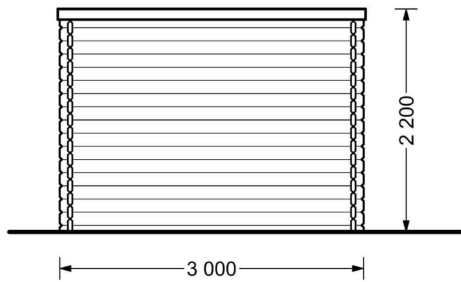

TECHNISCHE DATEN

SIE KÖNNEN AUCH MÖGEN...