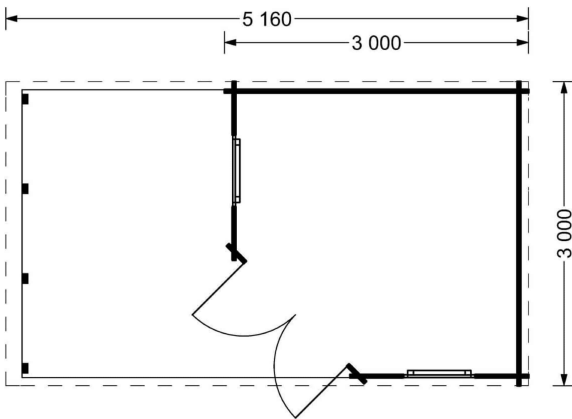

## TECHNISCHE DATEN

<b>Marke</b>	Premium Gartenhaus
<b>Dachform</b>	Flachdach
<b>Raumanzahl</b>	1
<b>Breite</b>	500 cm
<b>Außenmaß</b>	300 cm x 300 cm +200 cm
<b>Holzbehandlung</b>	Unbehandelt
<b>Tiefe</b>	300 cm
<b>Verglasung</b>	Doppelverglasung
<b>Terrasse</b>	ohne Terrasse