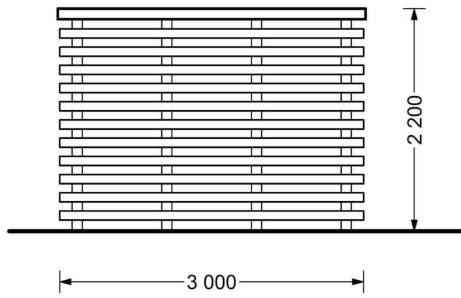

TECHNISCHE DATEN

SIE KÖNNEN AUCH MÖGEN...