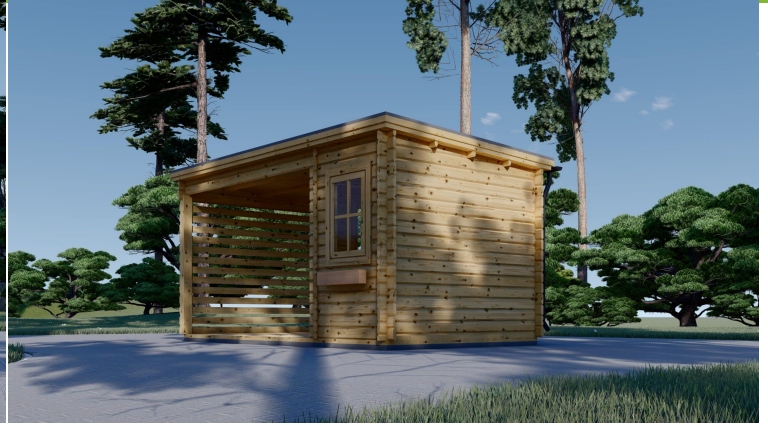

PREMIUM GARTENHAUS