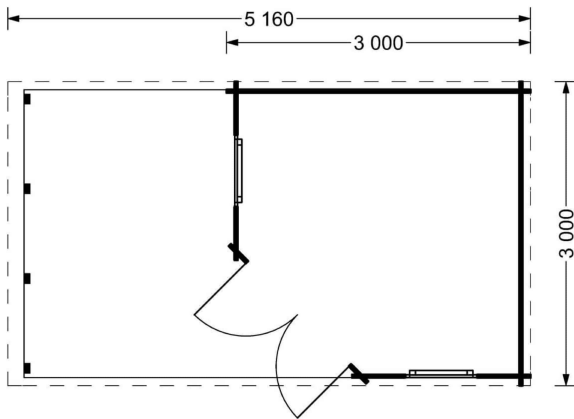

PREMIUM GARTENHAUS