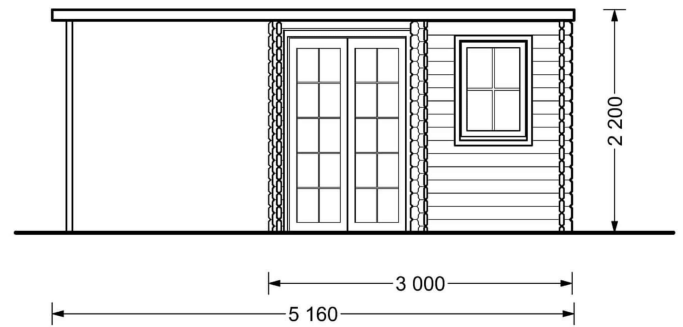

PREMIUM GARTENHAUS