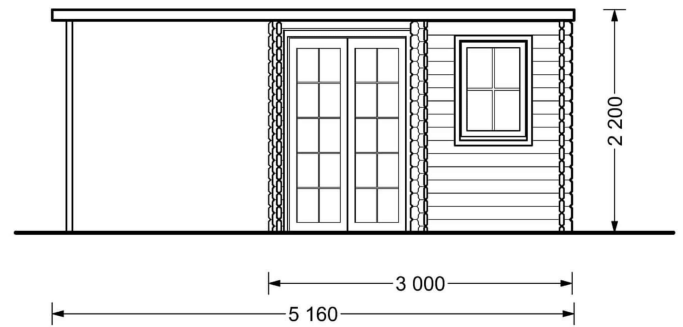

## TECHNISCHE DATEN

<b>Marke</b>	Premium Gartenhaus
<b>Dachform</b>	Flachdach
<b>Raumanzahl</b>	1
<b>Breite</b>	500 cm
<b>Außenmaß</b>	300 cm x 300 cm +200 cm
<b>Holzbehandlung</b>	Unbehandelt
<b>Tiefe</b>	300 cm
<b>Verglasung</b>	Doppelverglasung
<b>Terrasse</b>	ohne Terrasse