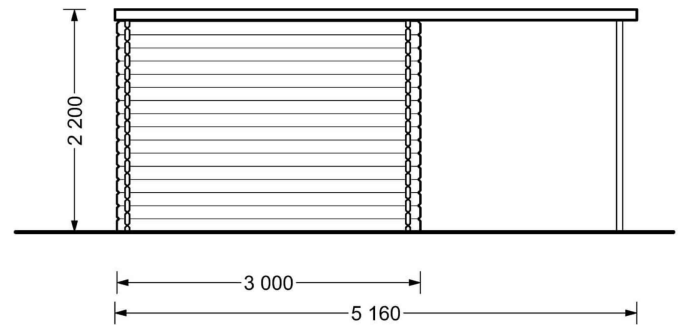

## TECHNISCHE DATEN

<b>Marke</b>	Premium Gartenhaus
<b>Dachform</b>	Flachdach
<b>Raumanzahl</b>	1
<b>Breite</b>	500 cm
<b>Außenmaß</b>	300 cm x 300 cm +200 cm
<b>Holzbehandlung</b>	Unbehandelt
<b>Tiefe</b>	300 cm
<b>Verglasung</b>	Doppelverglasung
<b>Terrasse</b>	ohne Terrasse