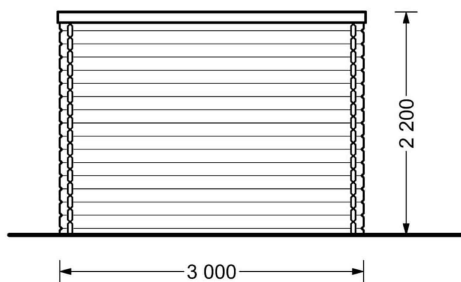

## TECHNISCHE DATEN

<b>Marke</b>	Premium Gartenhaus
<b>Dachform</b>	Flachdach
<b>Raumanzahl</b>	1
<b>Breite</b>	500 cm
<b>Außenmaß</b>	300 cm x 300 cm +200 cm
<b>Holzbehandlung</b>	Unbehandelt
<b>Tiefe</b>	300 cm
<b>Verglasung</b>	Doppelverglasung
<b>Terrasse</b>	ohne Terrasse