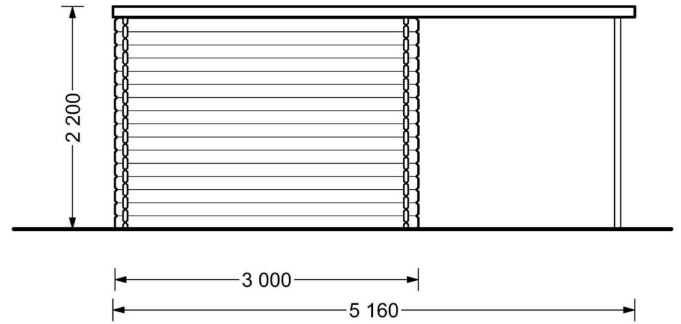

## TECHNISCHE DATEN

**SIE KÖNNEN AUCH MÖGEN...**

**ONDULINE KSK BAHN  
(Rolle 5m<sup>2</sup>)**

**Sickerschacht mit  
Zufluss/Abfluss Ø 110 mm**