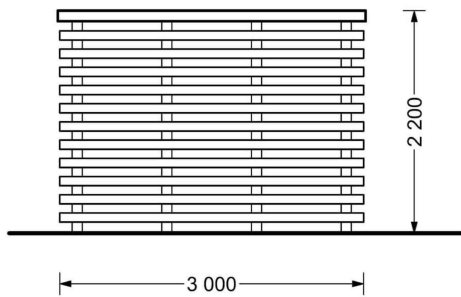

TECHNISCHE DATEN

Marke	Premium Gartenhaus
Dachform	Flachdach
Raumanzahl	1
Breite	500 cm
Außenmaß	300 cm x 300 cm +200 cm
Holzbehandlung	Unbehandelt
Tiefe	300 cm
Verglasung	Doppelverglasung
Terrasse	ohne Terrasse