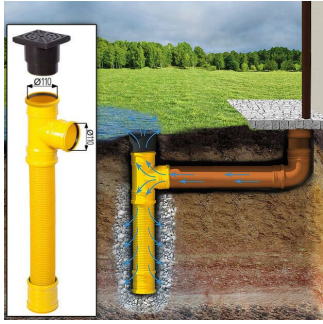

## TECHNISCHE DATEN

**Maße**

6600 × 3000 × 2490 cm

**SIE KÖNNEN AUCH MÖGEN...**

**Sickerschacht mit  
Zufluss/Abfluss Ø 110 mm**