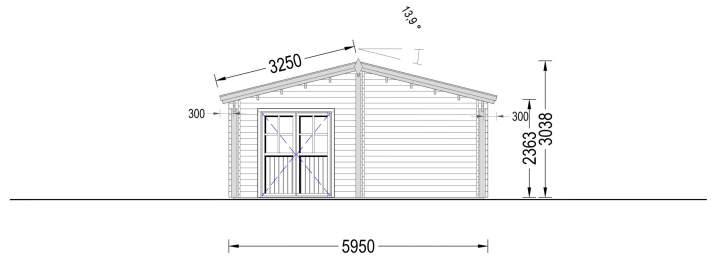

#### **Eigener Badezimmerbereich:**

LUDWIG bietet einen eigenen Badezimmerbereich, der für zusätzlichen Komfort sorgt. Dieser persönliche Rückzugsort trägt zu einer angenehmen Wohnatmosphäre bei.

Wenn Sie schon lange von einem Holzhaus träumen, ist jetzt der beste Zeitpunkt, diesen Traum zu verwirklichen! Unser Holzhaus LUDWIG könnte eine ideale und überaus praktische Wahl für alle sein, die eine Wohnraumerweiterung, einen Zweitwohnsitz oder ein Gästehaus suchen. In der relativ kompakten Konstruktion finden alle wesentlichen Elemente zum Wohnen Platz, die einen komfortablen Aufenthalt garantieren: Aufenthalts- und Ruheräume, Stauräume und ein Bad.

## TECHNISCHE DATEN

**Maße**

6600 × 3000 × 2490 cm

**SIE KÖNNEN AUCH MÖGEN...**

**Sickerschacht mit  
Zufluss/Abfluss Ø 110 mm**