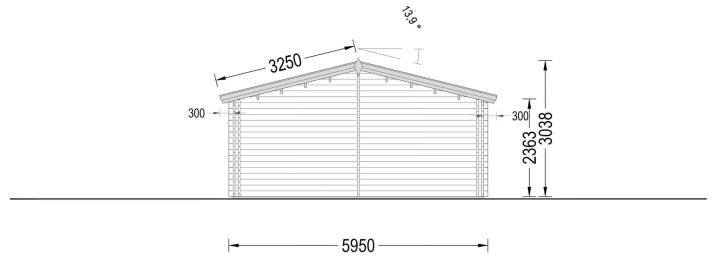

#### **Eigener Badezimmerbereich:**

LUDWIG bietet einen eigenen Badezimmerbereich, der für zusätzlichen Komfort sorgt. Dieser persönliche Rückzugsort trägt zu einer angenehmen Wohnatmosphäre bei.

Wenn Sie schon lange von einem Holzhaus träumen, ist jetzt der beste Zeitpunkt, diesen Traum zu verwirklichen! Unser Holzhaus LUDWIG könnte eine ideale und überaus praktische Wahl für alle sein, die eine Wohnraumerweiterung, einen Zweitwohnsitz oder ein Gästehaus suchen. In der relativ kompakten Konstruktion finden alle wesentlichen Elemente zum Wohnen Platz, die einen komfortablen Aufenthalt garantieren: Aufenthalts- und Ruheräume, Stauräume und ein Bad.

## TECHNISCHE DATEN

**Maße**

6600 × 3000 × 2490 cm

**SIE KÖNNEN AUCH MÖGEN...**

**Sickerschacht mit  
Zufluss/Abfluss Ø 110 mm**