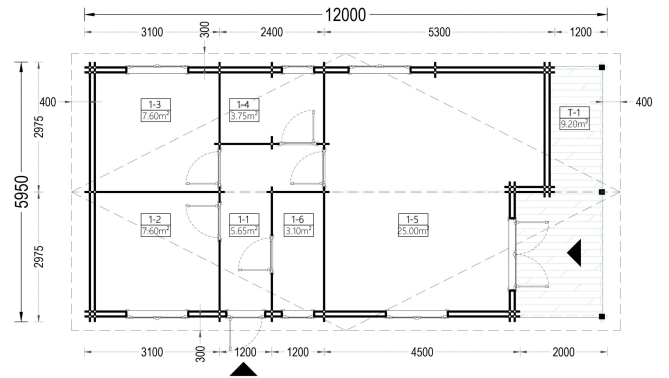

## TECHNISCHE DATEN

**Maße**

6600 × 3000 × 2490 cm

**SIE KÖNNEN AUCH MÖGEN...**

**Sickerschacht mit  
Zufluss/Abfluss Ø 110 mm**