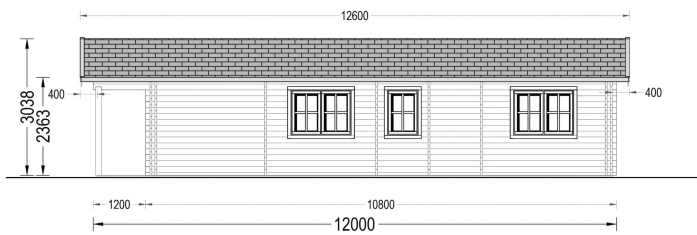

#### **Eigener Badezimmerbereich:**

LUDWIG bietet einen eigenen Badezimmerbereich, der für zusätzlichen Komfort sorgt. Dieser persönliche Rückzugsort trägt zu einer angenehmen Wohnatmosphäre bei.

Wenn Sie schon lange von einem Holzhaus träumen, ist jetzt der beste Zeitpunkt, diesen Traum zu verwirklichen! Unser Holzhaus LUDWIG könnte eine ideale und überaus praktische Wahl für alle sein, die eine Wohnraumerweiterung, einen Zweitwohnsitz oder ein Gästehaus suchen. In der relativ kompakten Konstruktion finden alle wesentlichen Elemente zum Wohnen Platz, die einen komfortablen Aufenthalt garantieren: Aufenthalts- und Ruheräume, Stauräume und ein Bad.

## TECHNISCHE DATEN

**Maße**

6600 × 3000 × 2490 cm

**SIE KÖNNEN AUCH MÖGEN...**

**Sickerschacht mit  
Zufluss/Abfluss Ø 110 mm**